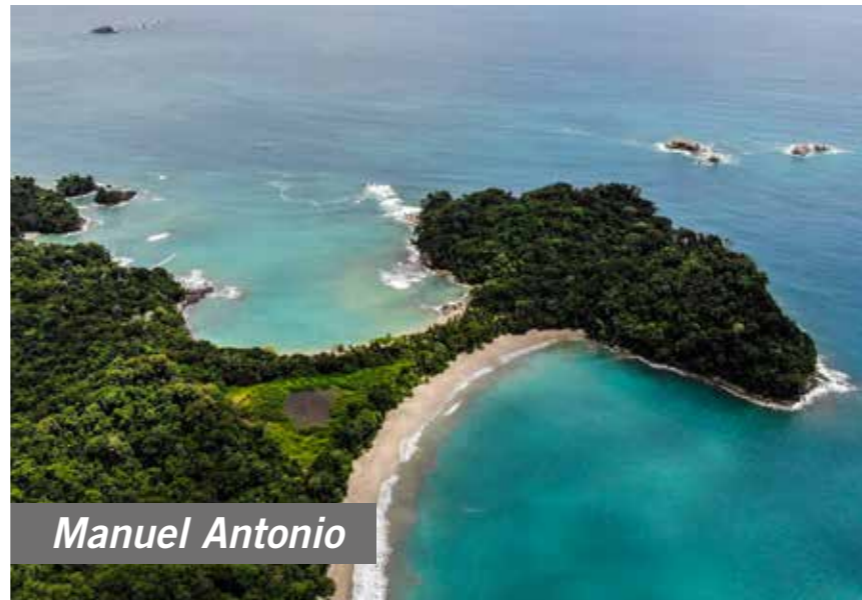

EXPERIENCIA	CATEGORÍA	PRECIO	INCLUSIONES	CONDICIONES
Arenas del Mar Manuel Antonio	HOTEL DE PLAYA	$645	• Desayuno • Impuestos	Precio por 2 personas por noche, en habitación Rainforest View Suite. Válido del 22 de diciembre, 2021 al 04 de enero, 2022 y del 16 al 26 de febrero, 2022.
		$372	• Desayuno • Impuestos	Precio por 2 personas por noche, en habitación Rainforest View Suite. Válido del 01 de noviembre al 21 de diciembre, 2021, del 05 de enero al 15 de febrero, del 27 de febrero al 30 de abril y del 20 de junio al 20 de agosto, 2022.
		$248	• Desayuno • Impuestos	Precio por 2 personas por noche, en habitación Rainforest View Suite. Válido del 01 de mayo al 19 de junio y del 21 de agosto al 31 de octubre, 2022.