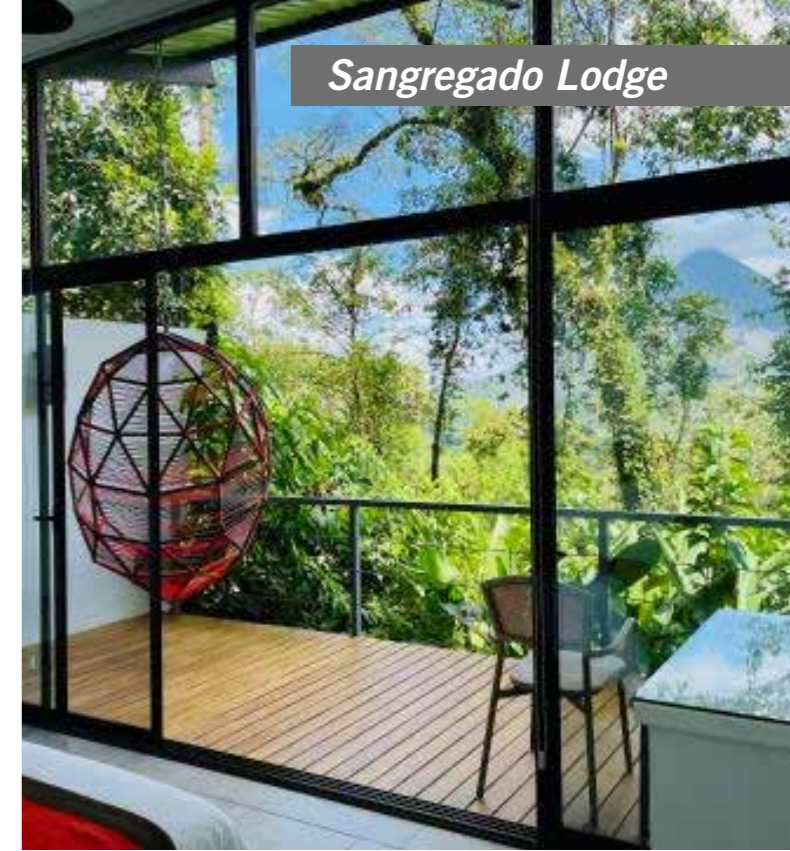

Sangregado Lodge